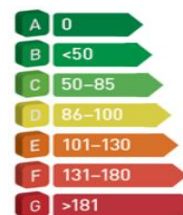

Peugeot Norge

Nye Peugeot 5008 SUV 7-seter Prisliste gjeldende fra 01.09.2017

Personbil	Miljø- klass.	Reg. avgift	Veil.utsalgs- pris
5008 Access 1.6 BlueHDi 100 hk manuell 5-trinn	E	66 703	329 900
5008 Active 1.2 PureTech 130 hk manuell 6-trinn	E	74 734	349 900
5008 Active 1.2 PureTech 130 hk automat 6-trinn	E	77 438	369 900
5008 Active 1.6 BlueHDi 120 hk manuell 6-trinn	E	74 734	349 900
5008 Active 1.6 BlueHDi 120 hk automat 6-trinn	E	77 438	369 900
5008 Allure 1.2 PureTech 130 hk manuell 6-trinn	E	74 734	373 900
5008 Allure 1.2 PureTech 130 hk automat 6-trinn	E	77 438	393 900
5008 Allure 1.6 THP 165 hk automat 6-trinn	F	98 728	419 900
5008 Allure 1.6 BlueHDi 120 hk manuell 6-trinn	E	74 734	373 900
5008 Allure 1.6 BlueHDi 120 hk automat 6-trinn	E	77 438	393 900
5008 GT Line 1.2 PureTech 130 hk manuell 6-trinn	E	74 734	383 900
5008 GT Line 1.2 PureTech 130 hk automat 6-trinn	E	77 438	403 900
5008 GT Line 1.6 THP 165 hk automat 6-trinn	F	98 728	429 900
5008 GT Line 1.6 BlueHDi 120 hk manuell 6-trinn	E	74 734	383 900
5008 GT Line 1.6 BlueHDi 120 hk automat 6-trinn	E	77 438	403 900
5008 GT Line 2.0 BlueHDi 150 hk manuell 6-trinn	E	100 053	409 900
5008 GT 2.0 BlueHDi 180 hk automat 6-trinn	E	117 448	479 900