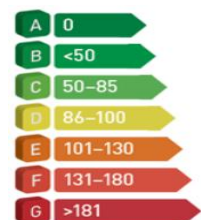

Peugeot Norge

Nye Peugeot 2008 Prisliste gjeldende fra 01.09.2017

Personbil	Miljø- klass.	Reg. avgift	Veil.utsalgs- pris
2008 Access 1.2 PureTech 82 hk	E	60 593	216 900
2008 Active 1.2 PureTech 82 hk	E	60 593	233 800
2008 Active 1.2 PureTech 110 hk	E	49 105	238 800
2008 Active 1.2 PureTech 110 hk 6-trinns automat	E	57 629	254 800
2008 Active 1.6 BlueHDi 75 hk	D	47 862	230 800
2008 Allure 1.2 PureTech 82 hk	E	60 593	246 900
2008 Allure 1.2 PureTech 110 hk	E	49 105	251 900
2008 Allure 1.2 PureTech 110 hk 6-trinns automat	E	57 629	267 900
2008 Allure 1.2 PureTech 130 hk	E	58 333	263 900
2008 Allure 1.6 BlueHDi 100 hk	D	42 154	258 900
2008 GT Line 1.2 PureTech 110 hk	E	49 105	266 900
2008 GT Line 1.2 PureTech 110 hk 6-trinns automat	E	57 629	282 900
2008 GT Line 1.2 PureTech 130 hk	E	58 333	278 900
2008 GT Line 1.6 BlueHDi 120 hk	D	48 043	278 900

Veiledende utsalgspriser inkludert mva, avgifter, leverings- og registreringskostnader levert Drammen.

Priser og spesifikasjoner kan endres uten forutgående varsel. Prisene gjelder frem til ny prisliste foreligger.