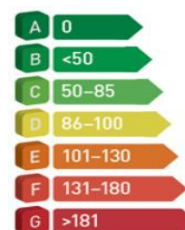

Peugeot Norge

Nye Peugeot 2008 Prisliste gjeldende fra 01.01.2019

Personbil	Miljø- klass.	Reg. avgift	Veil.utsalgs- pris
2008 Allure 1.2 PureTech 82 hk	E	63 193	259 900
2008 Allure 1.2 PureTech 110 hk 6-trinns automat	E	79 282	290 900
2008 Allure 1.2 PureTech 130 hk	E	68 758	284 900
2008 Allure 1.5 BlueHDi 120 hk 6-trinns automat	E	56 334	304 900
2008 GT Line 1.2 PureTech 110 hk 6-trinns automat	E	87 592	305 900
2008 GT Line 1.2 PureTech 130 hk	E	68 758	299 900

Veiledende utsalgspriser inkludert mva, avgifter, leverings- og registreringskostnader levert Drammen.

Priser og spesifikasjoner kan endres uten forutgående varsel. Prisene gjelder frem til ny prisliste foreligger.