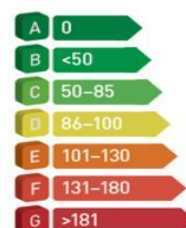

Peugeot Norge

Peugeot 308 SW Prisliste gjeldende fra 01.04.2019

Personbil	Miljø- klass.	Reg. avgift	Veil.utsalgs- pris
308 SW Active 1.2 PureTech 110 hk 6-trinns manuell	D	63 016	287 900
308 SW Active 1.5 BlueHDi 100 hk 6-trinns manuell	D	49 819	280 900
308 SW Active 1.5 BlueHDi 130 hk 6-trinns manuell	D	53 107	294 900
308 SW Active 1.5 BlueHDi 130 hk 6-trinns automat	E	62 676	314 900
308 SW Allure 1.2 PureTech 130 hk 6-trinns manuell	E	63 630	323 900
308 SW Allure 1.2 PureTech 130 hk 8-trinns automat	E	72 104	343 900
308 SW Allure 1.5 BlueHDi 130 hk 6-trinns manuell	D	55 346	314 900
308 SW Allure 1.5 BlueHDi 130 hk 6-trinns automat	E	63 733	334 900
308 SW GT Line 1.2 PureTech 130 hk 8-trinns automat	E	78 446	358 900
308 SW GT Line 1.5 BlueHDi 130 hk 8-trinns automat	D	61 807	349 900