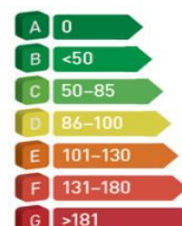

Peugeot Norge

Peugeot 308 Prislister gjeldende fra 01.04.2019

Personbil	Miljø- klass.	Reg. avgift	Veil.utsalgs- pris
308 5D Active 1.2 PureTech 110 hk 6-trinns manuell	D	54 812	277 900
308 5D Active 1.5 BlueHDi 100 hk 6-trinns manuell	D	50 031	270 900
308 5D Allure 1.2 PureTech 130 hk 6-trinns manuell	E	56 081	313 900
308 5D Allure 1.2 PureTech 130 hk 8-trinns automat	E	71 834	333 900
308 5D Allure 1.5 BlueHDi 130 hk 6-trinns manuell	D	45 403	304 900
308 5D Allure 1.5 BlueHDi 130 hk 6-trinns automat	E	52 765	324 900
308 5D GT Line 1.2 PureTech 130 hk 8-trinns automat	E	77 119	348 900
308 5D GT Line 1.5 BlueHDi 130 hk 8-trinns automat	D	49 811	339 900
308 5D GTi by Peugeot Sport 1.6 THP 262 hk 6-trinns manuell	F	149 178	489 900