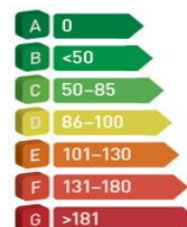

Nye Peugeot 208 Prisliste gjeldende fra 01.10.2019

Personbil	Miljø- klass.	Reg. avgift	Veil.utsalgs- pris
5-dører			
208 5D Allure 1.2 PureTech 75 hk 5-trinns manuell	D	38 088	219 900
208 5D Allure 1.2 PureTech 100 hk 6-trinns manuell	D	44 314	249 900
208 5D Allure 1.2 PureTech 100 hk 8-trinns automat	D	46 831	269 900
208 5D GT Line 1.2 PureTech 100 hk 8-trinns automat	D	46 831	289 900
208 5D GT Line 1.2 PureTech 130 hk 8-trinns automat	E	53 066	309 900

Veiledende utsalgspriser inkludert mva, avgifter, leverings- og registreringskostnader levert Drammen.
Priser og spesifikasjoner kan endres uten forutgående varsel. Prisene gjelder frem til ny prisliste foreligger.