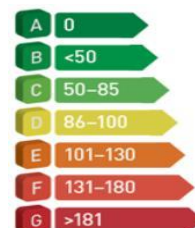

## Nye Peugeot Rifter Prisliste gjeldende fra 01.02.2019

Personbil	Miljø- klass.	Reg. avgift	Veil.utsalgs- pris
Rifter L1 Active 1.2 PureTech 110 hk manuell 6-trinn	E	92 231	299 900
Rifter L1 Active 1.5 BlueHDi 100 hk manuell 5-trinns	E	82 892	299 900
Rifter L1 Allure 1.2 PureTech 110 hk manuell 6-trinn	E	92 231	326 900
Rifter L1 Allure 1.5 BlueHDi 100 hk manuell 5-trinns	E	82 892	326 900
Rifter L1 Allure 1.5 BlueHDi 130 hk manuell 6-trinn	E	86 933	339 900
Rifter L1 Allure 1.5 BlueHDi 130 hk automat 8-trinn	E	85 518	359 900
Rifter L2 Allure 1.2 PureTech 110 hk manuell 6-trinn	E	98 993	356 900
Rifter L2 Allure 1.5 BlueHDi 130 hk manuell 6-trinn	E	110 178	369 900
Rifter L2 Allure 1.5 BlueHDi 130 hk automat 8-trinn	E	111 756	389 900

L1 = kort utgave

L2 = lang utgave (+ 35 cm)

Veiledende utsalgspriser inkludert mva, avgifter, leverings- og registreringskostnader levert Drammen.

Priser og spesifikasjoner kan endres uten forutgående varsel. Prisene gjelder frem til ny prisliste foreligger.