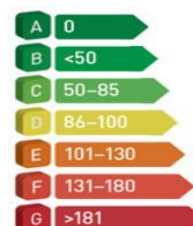

## Peugeot 308 SW Prisliste gjeldende fra 01.07.2019

Personbil	Miljø- klass.	Reg. avgift	Veil.utsalgs- pris
308 SW Active 1.2 PureTech 110 hk 6-trinns manuell	E	58 437	287 900
308 SW Active 1.5 BlueHDi 100 hk 6-trinns manuell	D	50 935	287 900
308 SW Active 1.5 BlueHDi 130 hk 6-trinns manuell	D	53 107	294 900
308 SW Allure 1.2 PureTech 130 hk 6-trinns manuell	E	57 259	323 900
308 SW Allure 1.2 PureTech 130 hk 8-trinns automat	E	68 505	343 900
308 SW Allure 1.5 BlueHDi 130 hk 6-trinns manuell	D	53 232	314 900
308 SW Allure 1.5 BlueHDi 130 hk 8-trinns automat	D	56 522	334 900
308 SW GT Line 1.2 PureTech 130 hk 8-trinns automat	E	68 505	358 900
308 SW GT Line 1.5 BlueHDi 130 hk 8-trinns automat	D	56 522	349 900