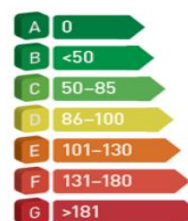

## Nye Peugeot 5008 SUV 7-seter Prisliste gjeldende fra 01.02.2018

Personbil	Miljø- klass.	Reg. avgift	Veil. utsalgs- pris
5008 Access 1.6 BlueHDi 100 hk manuell 5-trinn	E	67 048	329 900
5008 Active 1.2 PureTech 130 hk manuell 6-trinn	E	75 726	349 900
5008 Active 1.2 PureTech 130 hk automat 6-trinn	E	78 530	369 900
5008 Active 1.6 BlueHDi 120 hk manuell 6-trinn	E	69 555	349 900
5008 Active 1.6 BlueHDi 120 hk automat 6-trinn	E	75 053	369 900
5008 Allure 1.2 PureTech 130 hk manuell 6-trinn	E	75 726	373 900
5008 Allure 1.2 PureTech 130 hk automat 6-trinn	E	78 530	393 900
5008 Allure 1.6 THP 165 hk automat 6-trinn	F	108 673	423 900
5008 Allure 1.6 BlueHDi 120 hk manuell 6-trinn	E	69 555	373 900
5008 Allure 1.6 BlueHDi 120 hk automat 6-trinn	E	75 053	393 900
5008 GT Line 1.2 PureTech 130 hk manuell 6-trinn	E	75 726	388 900
5008 GT Line 1.6 THP 165 hk automat 6-trinn	F	108 673	438 900
5008 GT Line 1.6 BlueHDi 120 hk manuell 6-trinn	E	69 555	388 900
5008 GT Line 1.6 BlueHDi 120 hk automat 6-trinn	E	75 053	408 900
5008 GT Line 2.0 BlueHDi 150 hk manuell 6-trinn	E	99 735	414 900
5008 GT 2.0 BlueHDi 180 hk automat 8-trinn	E	128 475	499 900