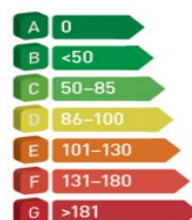

Peugeot Norge

Nye Peugeot 5008 SUV 7-seter

Prisliste gjeldende fra 01.09.2017

Personbil	Miljø- klass.	Reg. avgift	Veil. utsalgs- pris
5008 Access 1.6 BlueHDi 100 hk manuell 5-trinn	E	66 703	329 900
5008 Active 1.2 PureTech 130 hk manuell 6-trinn	E	74 734	349 900
5008 Active 1.2 PureTech 130 hk automat 6-trinn	E	77 438	369 900
5008 Active 1.6 BlueHDi 120 hk manuell 6-trinn	E	74 734	349 900
5008 Active 1.6 BlueHDi 120 hk automat 6-trinn	E	77 438	369 900
5008 Allure 1.2 PureTech 130 hk manuell 6-trinn	E	74 734	373 900
5008 Allure 1.2 PureTech 130 hk automat 6-trinn	E	77 438	393 900
5008 Allure 1.6 THP 165 hk automat 6-trinn	F	98 728	419 900
5008 Allure 1.6 BlueHDi 120 hk manuell 6-trinn	E	74 734	373 900
5008 Allure 1.6 BlueHDi 120 hk automat 6-trinn	E	77 438	393 900
5008 GT Line 1.2 PureTech 130 hk manuell 6-trinn	E	74 734	383 900
5008 GT Line 1.2 PureTech 130 hk automat 6-trinn	E	77 438	403 900
5008 GT Line 1.6 THP 165 hk automat 6-trinn	F	98 728	429 900
5008 GT Line 1.6 BlueHDi 120 hk manuell 6-trinn	E	74 734	383 900
5008 GT Line 1.6 BlueHDi 120 hk automat 6-trinn	E	77 438	403 900
5008 GT Line 2.0 BlueHDi 150 hk manuell 6-trinn	E	100 053	409 900
5008 GT 2.0 BlueHDi 180 hk automat 6-trinn	E	117 448	479 900