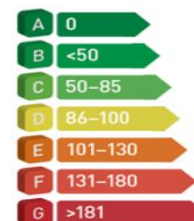

Peugeot Norge

Nye Peugeot 2008 Prisliste gjeldende fra 01.01.2018

Personbil	Miljø- klass.	Reg. avgift	Veil.utsalgs- pris
2008 Active 1.2 PureTech 82 hk	E	62 079	235 900
2008 Active 1.2 PureTech 110 hk 6-trinns automat	E	58 748	256 900
2008 Active 1.6 BlueHDi 75 hk	D	48 169	232 900
2008 Allure 1.2 PureTech 82 hk	E	62 079	248 900
2008 Allure 1.2 PureTech 110 hk	E	49 992	253 900
2008 Allure 1.2 PureTech 110 hk 6-trinns automat	E	58 748	269 900
2008 Allure 1.2 PureTech 130 hk	E	59 446	265 900
2008 Allure 1.6 BlueHDi 100 hk	D	42 090	260 900
2008 GT Line 1.2 PureTech 110 hk	E	49 992	268 900
2008 GT Line 1.2 PureTech 110 hk 6-trinns automat	E	58 748	284 900
2008 GT Line 1.2 PureTech 130 hk	E	59 446	280 900
2008 GT Line 1.6 BlueHDi 120 hk	D	48 165	280 900